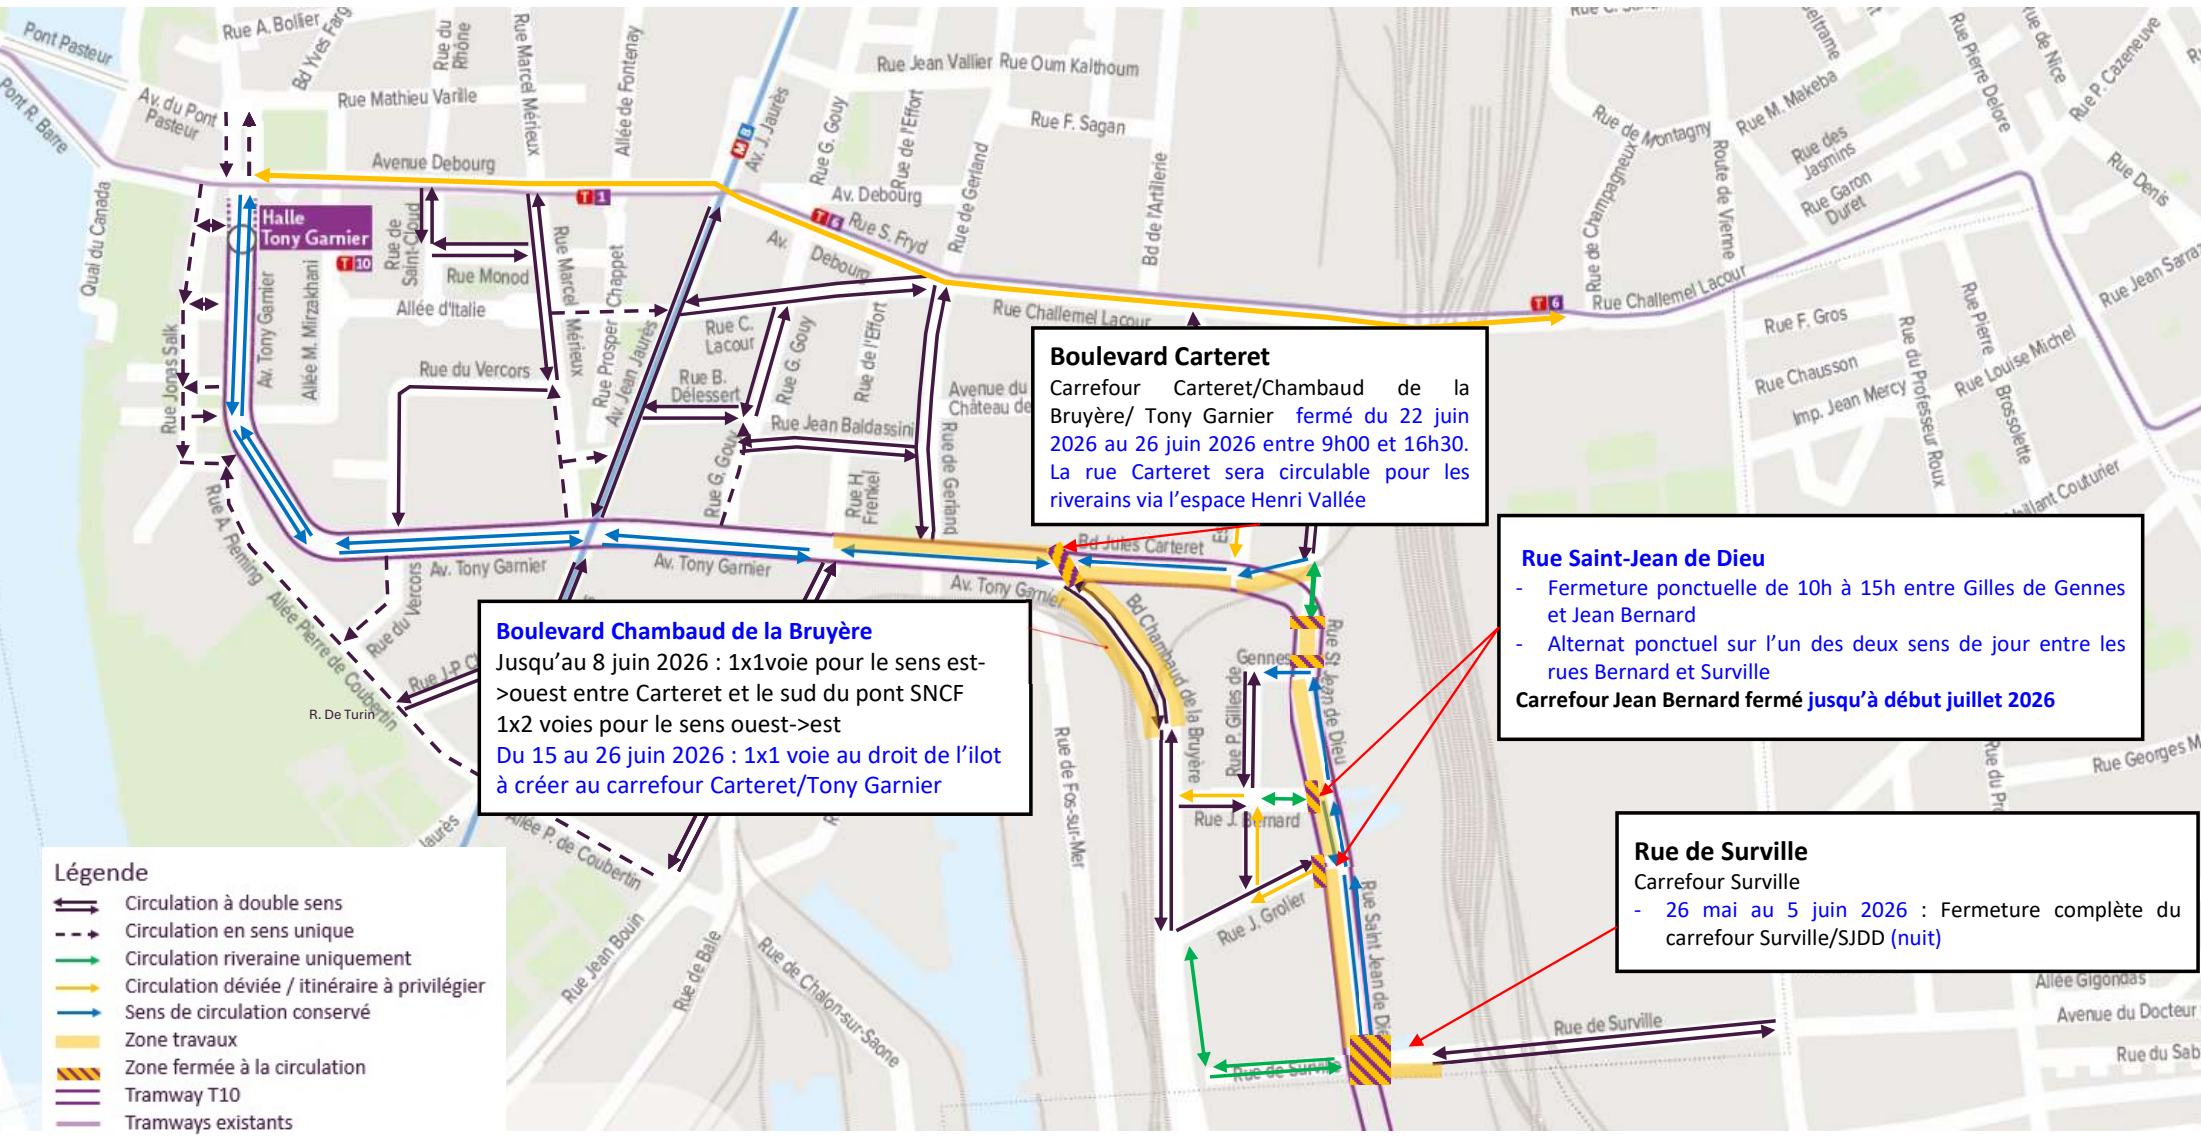

Lyon 7 - Circulations juin 2026

Boulevard Carteret
 Carrefour Carteret/Chambaud de la Bruyère/ Tony Garnier **fermé du 22 juin 2026 au 26 juin 2026** entre 9h00 et 16h30. La rue Carteret sera circulaire pour les riverains via l'espace Henri Vallée

Boulevard Chambaud de la Bruyère
 Jusqu'au 8 juin 2026 : 1x1voie pour le sens est->ouest entre Carteret et le sud du pont SNCF
 1x2 voies pour le sens ouest->est
 Du 15 au 26 juin 2026 : 1x1 voie au droit de l'îlot à créer au carrefour Carteret/Tony Garnier

Rue Saint-Jean de Dieu
 - Fermeture ponctuelle de 10h à 15h entre Gilles de Genes et Jean Bernard
 - Alternat ponctuel sur l'un des deux sens de jour entre les rues Bernard et Surville
Carrefour Jean Bernard fermé jusqu'à début juillet 2026

Rue de Surville
 Carrefour Surville
 - 26 mai au 5 juin 2026 : Fermeture complète du carrefour Surville/SJDD (nuit)

- Légende**
- ↔ Circulation à double sens
 - Circulation en sens unique
 - Circulation riveraine uniquement
 - Circulation déviée / itinéraire à privilégier
 - Sens de circulation conservé
 - Zone travaux
 - Zone fermée à la circulation
 - Tramway T10
 - Tramways existants